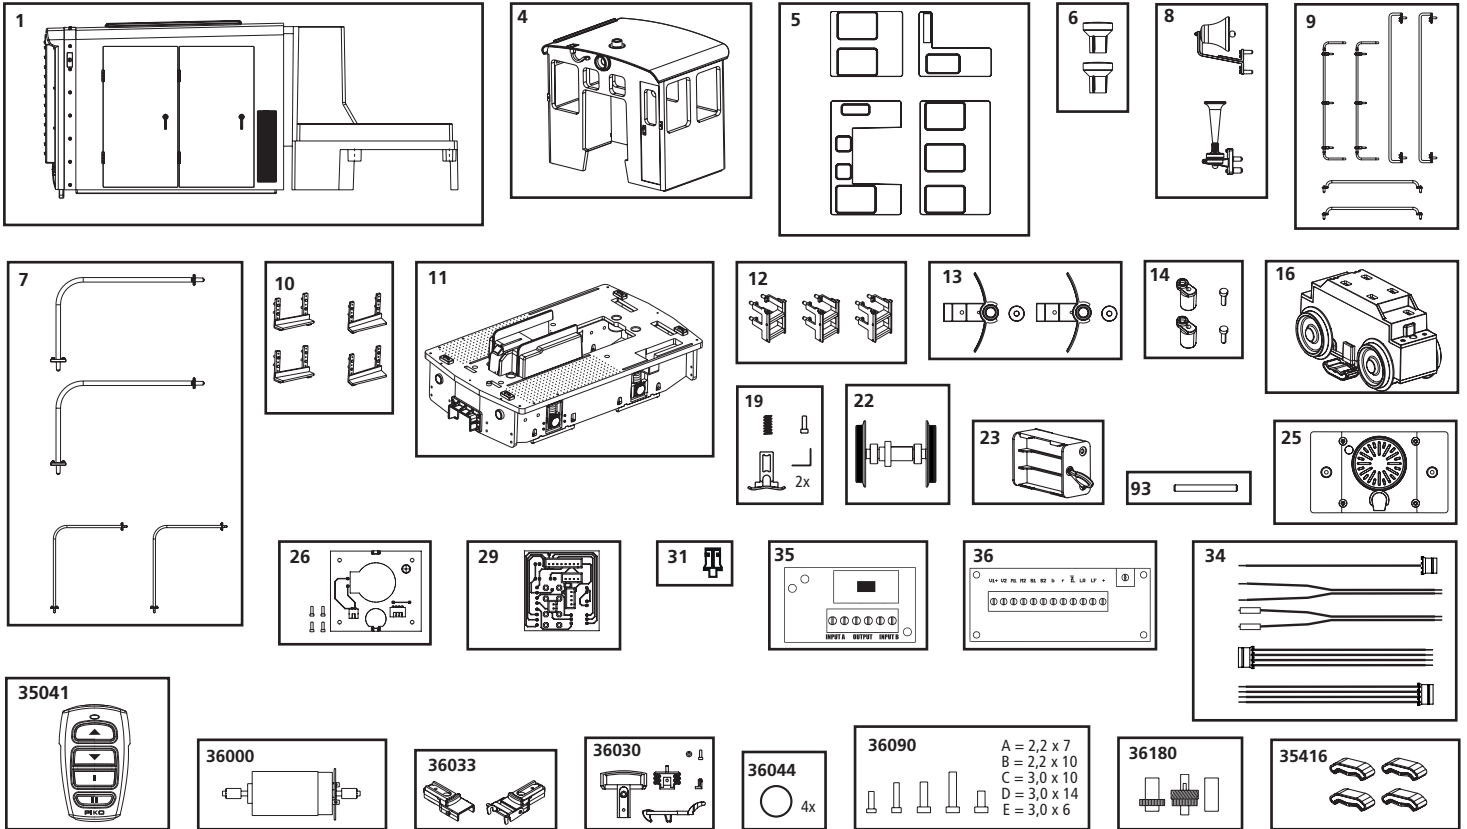

38506 Clean Machine R/C operation, completely battery-powered Diesellok GE 25-Ton Gleisreinigungslok R/C für Batteriebetrieb

ERSATZTEILE

Spare parts · Pièces détachées · Reserveonderdelen

Bei Ersatzteilanforderung bitte immer die vollständige Ersatzteil-Nr. angeben. · Please order the wanted spare part with the complete spare part item number. · Lorsque vous commandez une pièce, veuillez bien nous donner la référence complète de la pièce. Bij bestelling van een reserveonderdeel svp altijd het volledige onderdeelnummer opgeven.

0-24 V